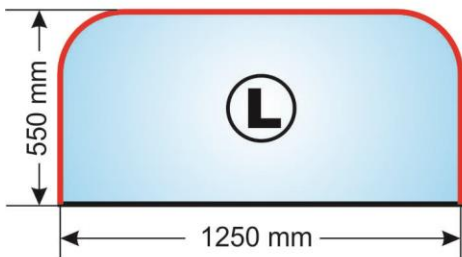

Maloobchodný cenník

ceny s DPH, platí od 1.2.2025

	A	B	C	E	F	G	H	J	K	L	M	N	O
6mm	154,00 €	197,00 €	149,00 €	122,00 €	132,00 €	176,00 €	157,00 €	129,00 €	129,00 €	119,00 €	113,00 €	109,00 €	92,00 €
8mm	189,00 €	-	182,00 €	-	182,00 €	204,00 €	-	159,00 €	154,00 €	-	-	-	-