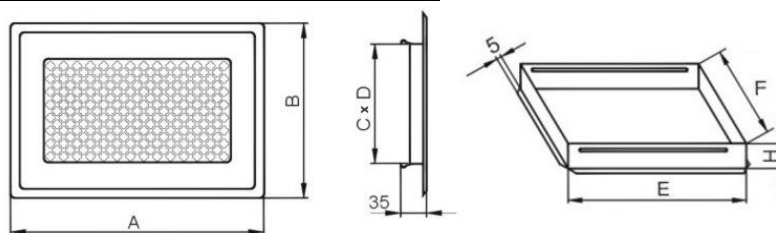

Maloobchodný cenník

ceny s DPH

Farba	biela	antická meď	antická mosadz	antické striebro	krémová		meď	nerez	mosadz
K0	DOPREDAJ!		11,00 €			K0	DOPREDAJ!		11,70 €
K1			12,80 €			K1			14,30 €
Kz1			19,90 €			Kz1			21,40 €
K2			12,80 €			K2			15,50 €
Kz2			21,40 €			Kz2			23,70 €
K3			14,30 €			K3			17,90 €
Kz3		25,50 €			Kz3		27,30 €		
K4		16,70 €			K4		20,20 €		
Kz4		32,60 €			Kz4		34,50 €		
K5		21,40 €			K5		25,00 €		
Kz5		37,10 €			Kz5		39,20 €		

Farba	biela	krémová	grafit	čierna	Výustka DN100,125,150
K0		8,50 €			
K1		10,40 €			
Kz1		19,30 €			3,60 €
K2		12,40 €			
Kz2		20,70 €			3,70 €
K3		13,80 €			
Kz3		24,70 €			3,80 €
K4		17,20 €			
Kz4		31,60 €			4,80 €
K5		20,70 €			
Kz5		36,00 €			5,60 €

Tan. Ventil DN100	Tan. Ventil DN125	Tan. Ventil DN150
5,50 €	6,70 €	9,50 €

Tan. Ventil DN100	Tan. Ventil DN125	Tan. Ventil DN150
19,90 €	23,30 €	27,90 €

Výustka s filtrom DN125	K1,K2,K3	12,40 €
Výustka 2x125	K4	9,10 €
Výustka 2x125	K5	10,70 €

Verzia	A	B	C	D	E	F	H	Prierez [cm²]
K0	205	65	165	45	184	44	34	42
K1	195	135	145	95	165	105	37	64
K2	195	175	145	128	165	140	37	98
K3	245	175	200	128	215	140	40	134
K4	335	195	285	145	300	165	40	234
K5	485	195	440	150	455	165	40	359