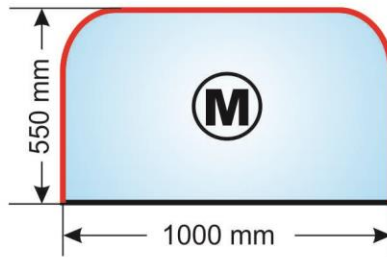

Maloobchodný cenník

ceny s DPH, platí od 1.2.2025

	A	B	C	E	F	G	H	J	K	L	M	N	O
6mm	154,00 €	197,00 €	149,00 €	122,00 €	132,00 €	176,00 €	157,00 €	129,00 €	129,00 €	119,00 €	113,00 €	109,00 €	92,00 €
8mm	189,00 €	-	182,00 €	-	182,00 €	204,00 €	-	159,00 €	154,00 €	-	-	-	-