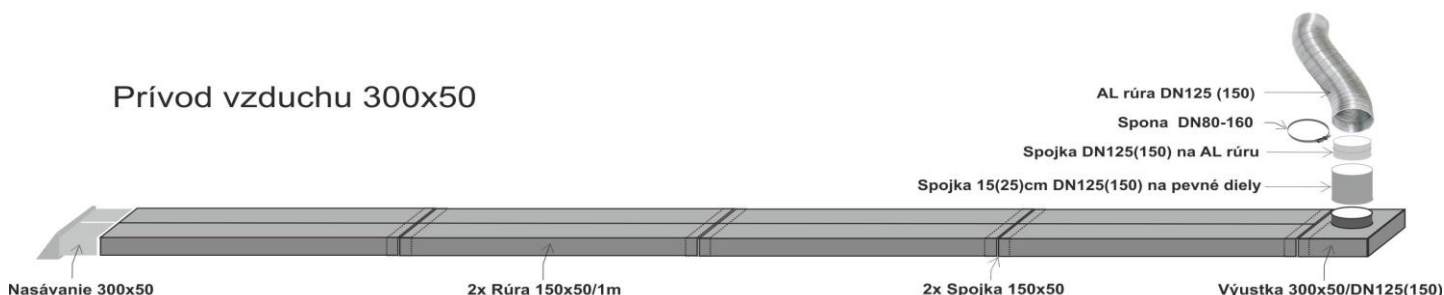

DN 80	150x50	DN 100	DN 125	300x50	DN 150	200x90	DN 160
50 cm²	75 cm²	79 cm²	123 cm²	150 cm²	177 cm²	180 cm²	201 cm²

Prívod vzduchu 300x50