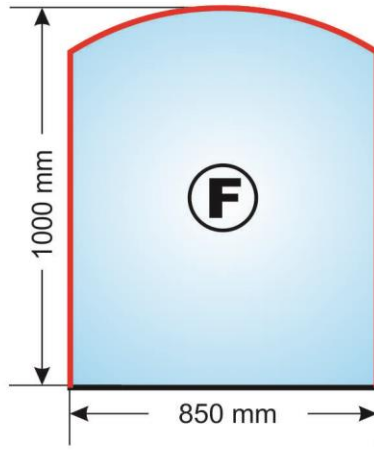

Maloobchodný cenník

ceny s DPH, platí od 1.2.2025

	A	B	C	E	F	G	H	J	K	L	M	N	O
6mm	154,00 €	197,00 €	149,00 €	122,00 €	132,00 €	176,00 €	157,00 €	129,00 €	129,00 €	119,00 €	113,00 €	109,00 €	92,00 €
8mm	189,00 €	-	182,00 €	-	182,00 €	204,00 €	-	159,00 €	154,00 €	-	-	-	-