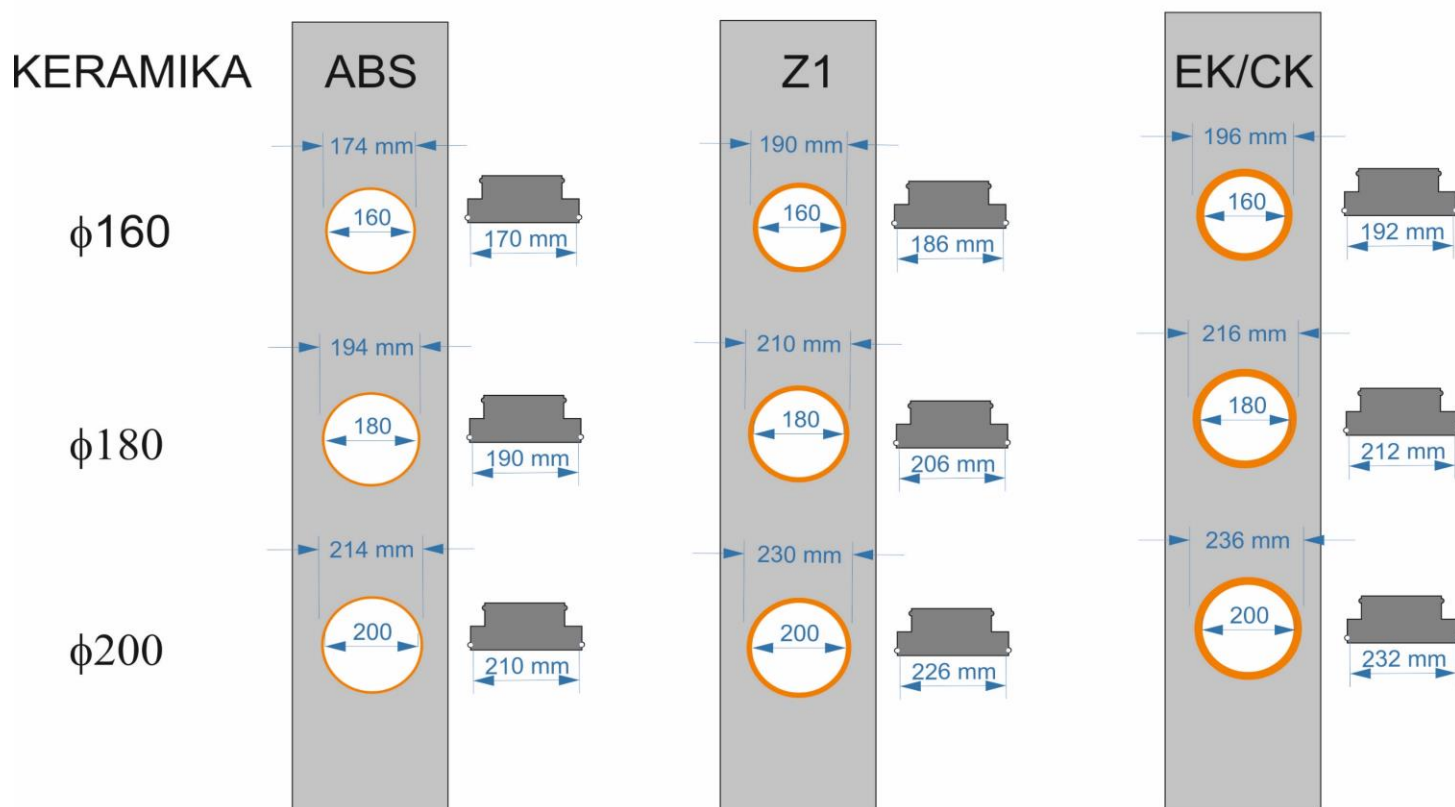

KOMINOVÉ REDUKCIE NA KERAMIKU