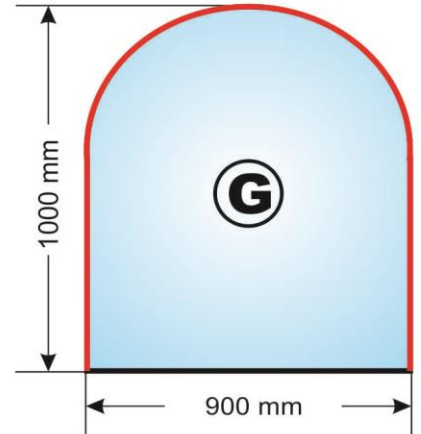

Maloobchodný cenník

ceny s DPH, platí od 1.2.2025

	A	B	C	E	F	G	H	J	K	L	M	N	O
6mm	154,00 €	197,00 €	149,00 €	122,00 €	132,00 €	176,00 €	157,00 €	129,00 €	129,00 €	119,00 €	113,00 €	109,00 €	92,00 €
8mm	189,00 €	-	182,00 €	-	182,00 €	204,00 €	-	159,00 €	154,00 €	-	-	-	-