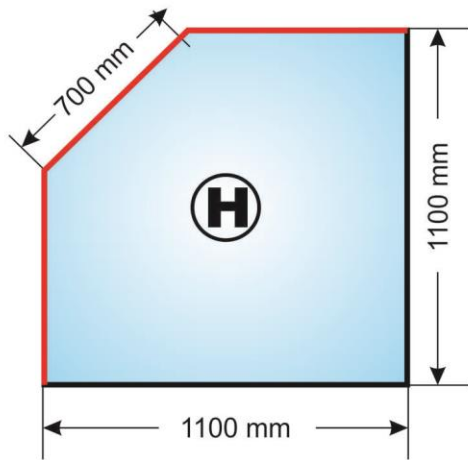

Maloobchodný cenník

ceny s DPH, platí od 1.2.2025

	A	B	C	E	F	G	H	J	K	L	M	N	O
6mm	154,00 €	197,00 €	149,00 €	122,00 €	132,00 €	176,00 €	157,00 €	129,00 €	129,00 €	119,00 €	113,00 €	109,00 €	92,00 €
8mm	189,00 €	-	182,00 €	-	182,00 €	204,00 €	-	159,00 €	154,00 €	-	-	-	-