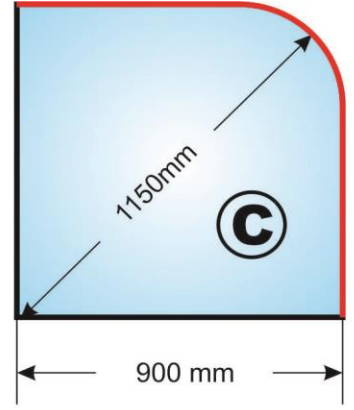

Maloobchodný cenník

ceny s DPH, platí od 1.2.2025

	A	B	C	E	F	G	H	J	K	L	M	N	O
6mm	154,00 €	197,00 €	149,00 €	122,00 €	132,00 €	176,00 €	157,00 €	129,00 €	129,00 €	119,00 €	113,00 €	109,00 €	92,00 €
8mm	189,00 €	-	182,00 €	-	182,00 €	204,00 €	-	159,00 €	154,00 €	-	-	-	-