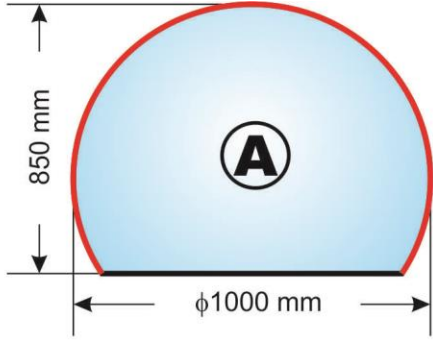

Maloobchodný cenník

ceny s DPH, platí od 1.2.2025

	A	B	C	E	F	G	H	J	K	L	M	N	O
6mm	154,00 €	197,00 €	149,00 €	122,00 €	132,00 €	176,00 €	157,00 €	129,00 €	129,00 €	119,00 €	113,00 €	109,00 €	92,00 €
8mm	189,00 €	-	182,00 €	-	182,00 €	204,00 €	-	159,00 €	154,00 €	-	-	-	-