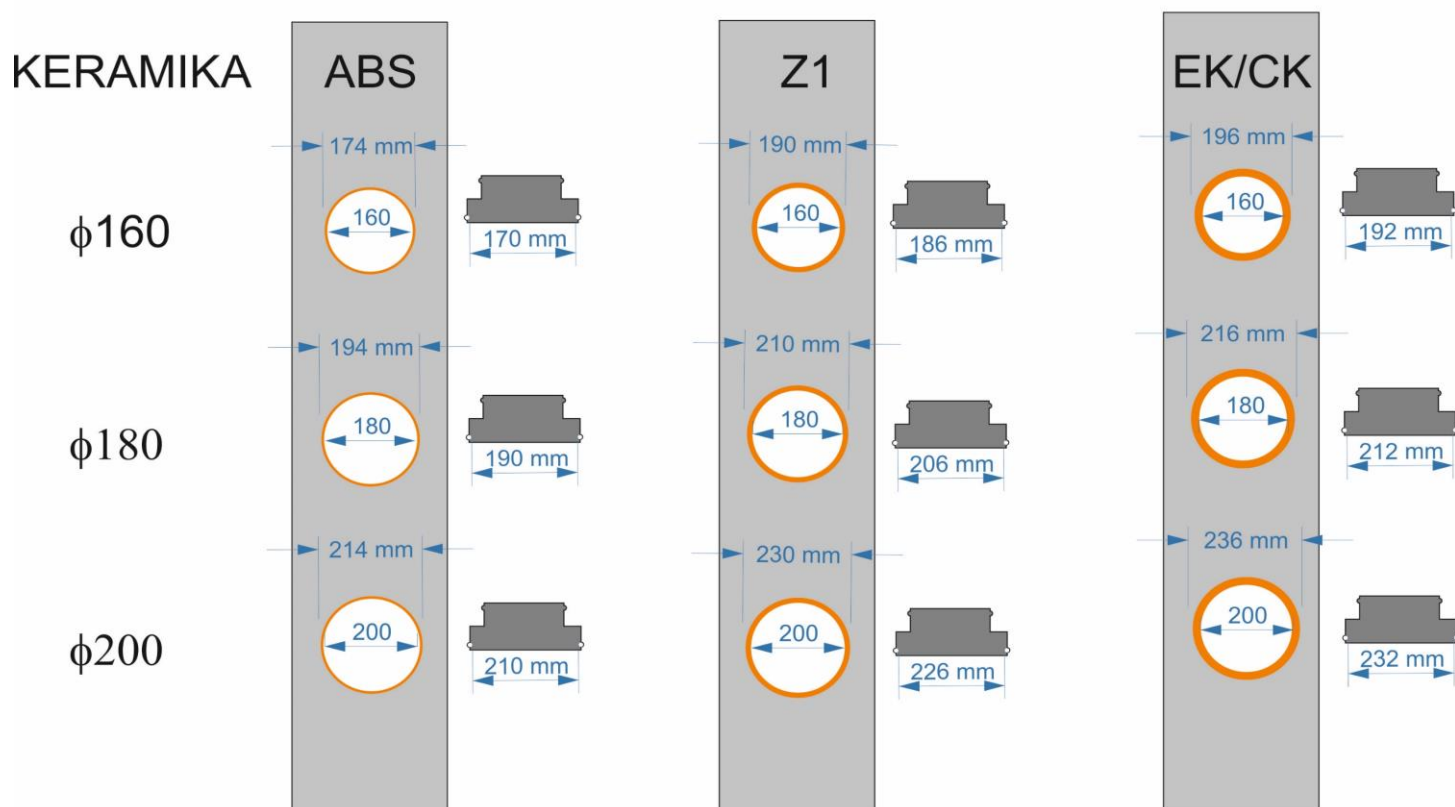

KOMINOVÉ REDUKCIE NA KERAMIKU