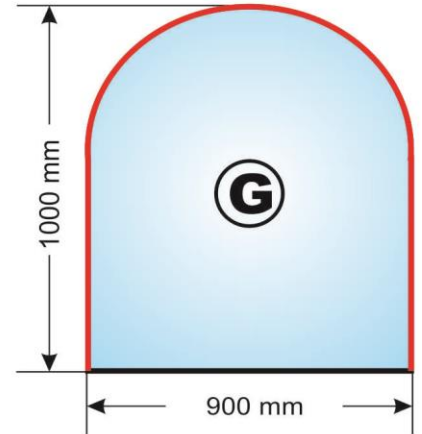

Maloobchodný cenník

ceny s DPH, platí od 1.2.2025

	A	B	C	E	F	G	H	J	K	L	M	N	O
6mm	154,00 €	197,00 €	149,00 €	122,00 €	132,00 €	176,00 €	157,00 €	129,00 €	129,00 €	119,00 €	113,00 €	109,00 €	92,00 €
8mm	189,00 €	-	182,00 €	-	182,00 €	204,00 €	-	159,00 €	154,00 €	-	-	-	-