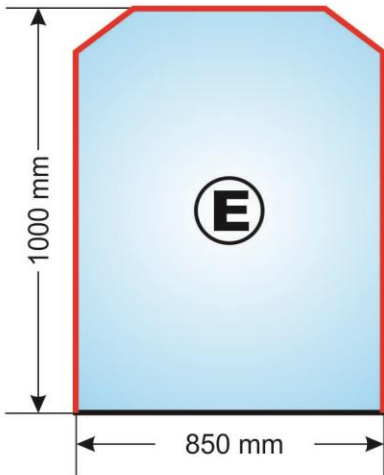

Maloobchodný cenník

ceny s DPH, platí od 1.2.2025

	A	B	C	E	F	G	H	J	K	L	M	N	O
6mm	154,00 €	197,00 €	149,00 €	122,00 €	132,00 €	176,00 €	157,00 €	129,00 €	129,00 €	119,00 €	113,00 €	109,00 €	92,00 €
8mm	189,00 €	-	182,00 €	-	182,00 €	204,00 €	-	159,00 €	154,00 €	-	-	-	-