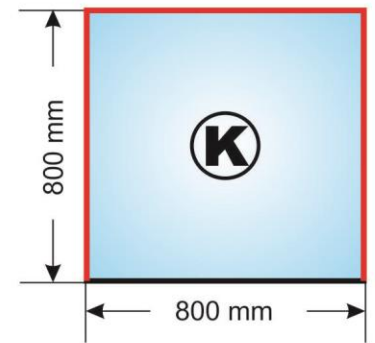

Maloobchodný cenník

ceny s DPH, platí od 1.2.2025

	A	B	C	E	F	G	H	J	K	L	M	N	O
6mm	154,00 €	197,00 €	149,00 €	122,00 €	132,00 €	176,00 €	157,00 €	129,00 €	129,00 €	119,00 €	113,00 €	109,00 €	92,00 €
8mm	189,00 €	-	182,00 €	-	182,00 €	204,00 €	-	159,00 €	154,00 €	-	-	-	-