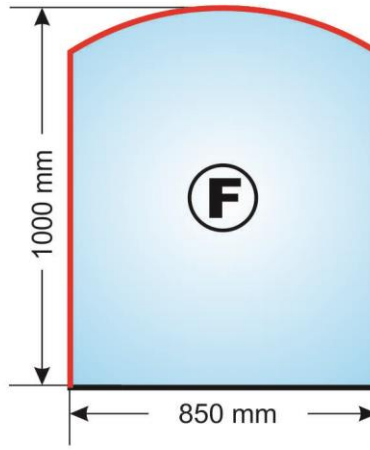

Maloobchodný cenník

ceny s DPH, platí od 1.2.2025

	A	B	C	E	F	G	H	J	K	L	M	N	O
6mm	154,00 €	197,00 €	149,00 €	122,00 €	132,00 €	176,00 €	157,00 €	129,00 €	129,00 €	119,00 €	113,00 €	109,00 €	92,00 €
8mm	189,00 €	-	182,00 €	-	182,00 €	204,00 €	-	159,00 €	154,00 €	-	-	-	-