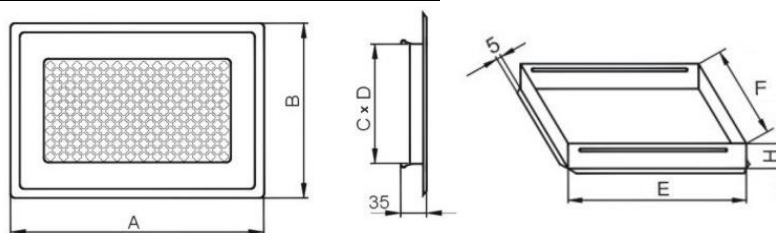

Maloobchodný cenník

ceny s DPH

Farba	biela	antická meď	antická mosadz	antické striebro	krémová		meď	nerez	mosadz
K0	DOPREDAJ!		11,00 €			K0	DOPREDAJ!		11,70 €
K1			12,80 €			K1			14,30 €
Kz1			19,90 €			Kz1			21,40 €
K2			12,80 €			K2			15,50 €
Kz2			21,40 €			Kz2			23,70 €
K3			14,30 €			K3			17,90 €
Kz3		25,50 €			Kz3		27,30 €		
K4		16,70 €			K4		20,20 €		
Kz4		32,60 €			Kz4		34,50 €		
K5		21,40 €			K5		25,00 €		
Kz5		37,10 €			Kz5		39,20 €		

Farba	biela	krémová	grafit	čierna	Výustka DN100,125,150
K0		11,00 €			
K1		12,80 €			
Kz1		19,90 €			3,60 €
K2		12,80 €			
Kz2		21,40 €			3,70 €
K3		14,30 €			
Kz3		25,50 €			3,80 €
K4		16,70 €			
Kz4		32,60 €			4,80 €
K5		21,40 €			
Kz5		37,10 €			5,60 €

Tan. Ventil DN100	Tan. Ventil DN125	Tan. Ventil DN150
5,50 €	6,70 €	9,50 €

Tan. Ventil DN100	Tan. Ventil DN125	Tan. Ventil DN150
19,90 €	23,30 €	27,90 €

Výustka s filtrom DN125	K1,K2,K3	12,40 €
Výustka 2x125	K4	9,10 €
Výustka 2x125	K5	10,70 €

Verzia	A	B	C	D	E	F	H	Prierez [cm²]
K0	205	65	165	45	184	44	34	42
K1	195	135	145	95	165	105	37	64
K2	195	175	145	128	165	140	37	98
K3	245	175	200	128	215	140	40	134
K4	335	195	285	145	300	165	40	234
K5	485	195	440	150	455	165	40	359