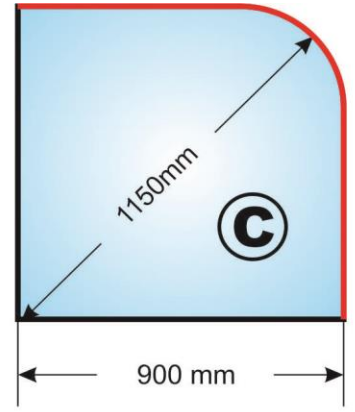

Maloobchodný cenník

ceny s DPH, platí od 1.2.2025

	A	B	C	E	F	G	H	J	K	L	M	N	O
6mm	154,00 €	197,00 €	149,00 €	122,00 €	132,00 €	176,00 €	157,00 €	129,00 €	129,00 €	119,00 €	113,00 €	109,00 €	92,00 €
8mm	189,00 €	-	182,00 €	-	182,00 €	204,00 €	-	159,00 €	154,00 €	-	-	-	-