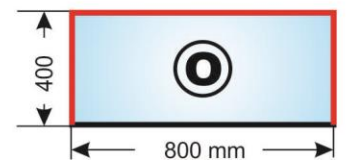

Maloobchodný cenník

ceny s DPH, platí od 1.2.2025

	A	B	C	E	F	G	H	J	K	L	M	N	O
6mm	154,00 €	197,00 €	149,00 €	122,00 €	132,00 €	176,00 €	157,00 €	129,00 €	129,00 €	119,00 €	113,00 €	109,00 €	92,00 €
8mm	189,00 €	-	182,00 €	-	182,00 €	204,00 €	-	159,00 €	154,00 €	-	-	-	-