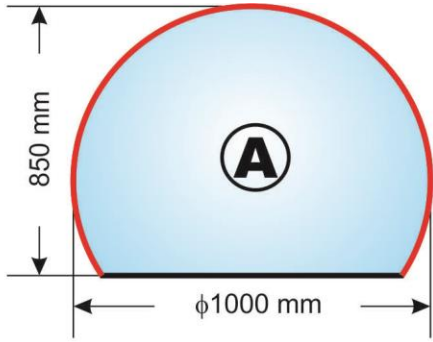

Maloobchodný cenník

ceny s DPH, platí od 1.2.2025

	A	B	C	E	F	G	H	J	K	L	M	N	O
6mm	154,00 €	197,00 €	149,00 €	122,00 €	132,00 €	176,00 €	157,00 €	129,00 €	129,00 €	119,00 €	113,00 €	109,00 €	92,00 €
8mm	189,00 €	-	182,00 €	-	182,00 €	204,00 €	-	159,00 €	154,00 €	-	-	-	-